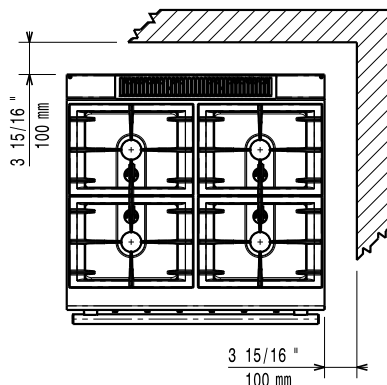

Góra

Elektryczne

Napięcie zasilania: 380-400 V/3 ph/50-60 Hz
Moc całkowita: 6 kW

Gaz

Moc gazowa: 22 kW
Standardowe dostarczenie gazu: Gaz ziemny
Opcja typu gazu: LPG; Miejski

Kluczowe informacje:

Jeśli urządzenie zostanie ustawione obok lub przy meblach lub podobnych elementach wrażliwych na temperaturę, konieczne jest zachowanie odstępów bezpieczeństwa około 150 mm lub zamocowanie jakiś formy izolacji cieplnej.

Obciążenie cieplne/moc cieplna pieca: 6 kW
Temperatura robocza piekarnika: 140 °C MIN; 300 °C MAX
Wymiary komory piekarnika (szerokość): 540 mm
Wymiary komory piekarnika (wysokość): 300 mm
Wymiary komory piekarnika (głębokość): 650 mm
Wymiary zewnętrzne, szerokość: 800 mm
Wymiary zewnętrzne, głębokość: 730 mm
Wymiary zewnętrzne, wysokość: 850 mm
Ciężar netto: 88 kg
Objętość wysyłkowa: 0.76 m³
Moc przednich palników: 5.5 - 5.5 kW
Moc tylnych palników: 5.5 - 5.5 kW
Wymiar tylnych palników - mm: Ø 60 Ø 60
Wymiar przednich palników - mm: Ø 60 Ø 60