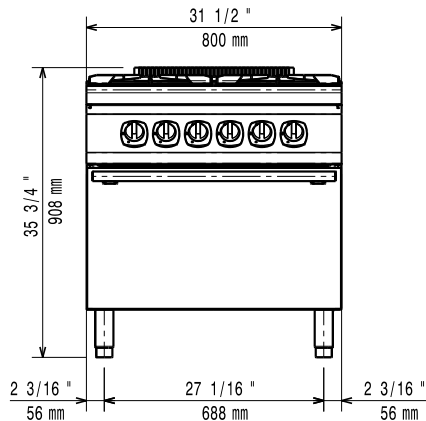

Przód

EI = Złącze elektryczne
G = Złącze gazowe

Elektryczne

Napięcie zasilania: 380-400 V/3 ph/50-60 Hz
Moc całkowita: 6 kW

Gaz

Moc gazowa: 22 kW
Standardowe dostarczenie gazu: Gaz ziemny
Opcja typu gazu: LPG; Miejski

Kluczowe informacje:

Jeśli urządzenie zostanie ustawione obok lub przy meblach lub podobnych elementach wrażliwych na temperaturę, konieczne jest zachowanie odstępów bezpieczeństwa około 150 mm lub zamocowanie jakiś formy izolacji cieplnej.

Obciążenie cieplne/moc cieplna pieca: 6 kW
Temperatura robocza piekarnika: 140 °C MIN; 300 °C MAX
Wymiary komory piekarnika (szerokość): 540 mm
Wymiary komory piekarnika (wysokość): 300 mm
Wymiary komory piekarnika (głębokość): 650 mm
Wymiary zewnętrzne, szerokość: 800 mm
Wymiary zewnętrzne, głębokość: 730 mm
Wymiary zewnętrzne, wysokość: 850 mm
Ciężar netto: 88 kg
Objętość wysyłkowa: 0.76 m³
Moc przednich palników: 5.5 - 5.5 kW
Moc tylnych palników: 5.5 - 5.5 kW
Wymiar tylnych palników - mm: Ø 60 Ø 60
Wymiar przednich palników - mm: Ø 60 Ø 60