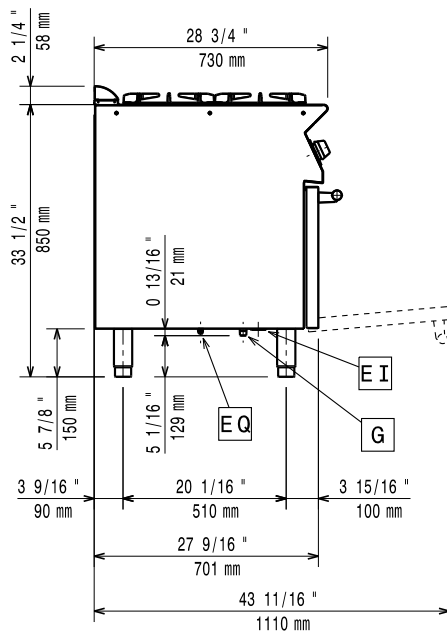

Bok

EI = Złącze elektryczne
G = Złącze gazowe